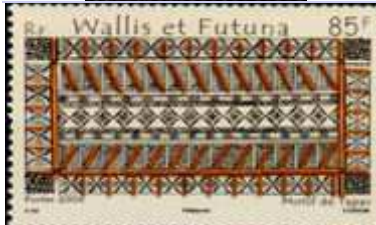

Wallis et Futuna - Motifs de tapas

85f., noir et orange-brun.

Y&T N°668

Emis en 2006