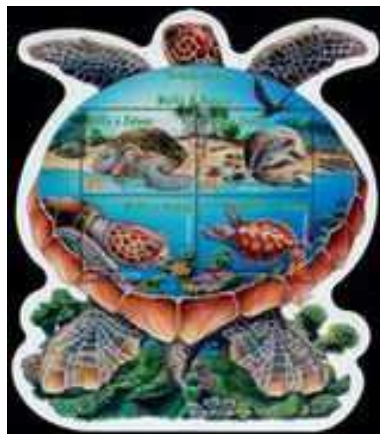

Références des timbres de Wallis et Futuna en vente

Bloc de l'année 2005 = 6 €

Timbres de l'année 2006 = 50 €

Timbres de l'année 2007 = 33 €

Timbres de l'année 2008 = 19 €

Bloc de l'année 2005 :

Wallis et Futuna - Faune. Reptiles marins. Les tortues vertes à Wallis et Futuna

, multicolore
Y&T N°BF20
Emis en 2005

Timbres de l'année 2006 :

Wallis et Futuna - L'enfant des îles

75f., multicolore
Y&T N°651
Emis en 2006

Wallis et Futuna - Carnet "Drapeau monarchique du royaume d'Alo"